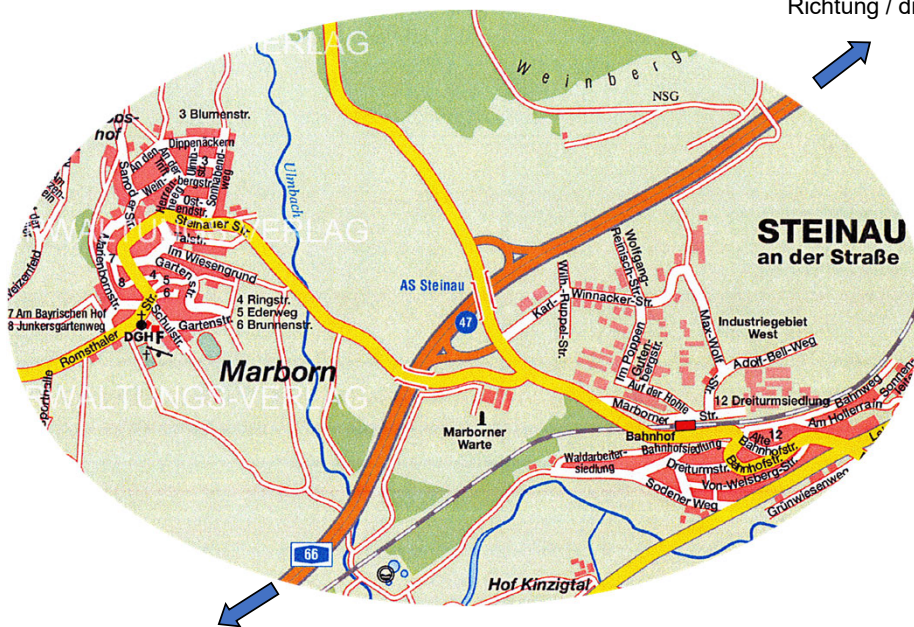

So finden Sie uns / How to find us:

Evonik Operations GmbH

Max-Wolf-Straße 7

36396 Steinau

Germany

Phone +49 6663 54-0, Fax +49 6663 54-105

Anfahrt vom Flughafen Frankfurt oder Frankfurter Kreuz:

Fahren Sie auf der A3 in Richtung Würzburg/ Anschlussstelle Hanau (54) Nach 21,7 km an der Anschlussstelle Hanau (54) rechts abfahren von A3, weiter auf B45 in Richtung Fulda/Hanau Am Hanauer Kreuz weiter auf der A66 Richtung Fulda bis zur Autobahnabfahrt "Steinau West" (Industriegebiet) (Ausfahrt 47) Nach der Autobahnausfahrt überqueren Sie die erste Kreuzung. Fahren Sie geradeaus in die Karl-Winnacker-Straße und biegen Sie an der dritten Kreuzung nach rechts in die Max-Wolf-Straße ab.

Coming from Frankfurt Airport or intersection "Frankfurter Kreuz":

Drive in direction to Würzburg on A3 After 21,7 km, exit A3 at junction Hanau (exit 54) on the right hand side and follow B45 in direction to Fulda / Hanau At intersection "Hanauer Kreuz" follow A 66 in direction to Fulda. Exit the motorway at "Steinau West" (Industriegebiet) (Exit 47). Continue straight ahead into Karl-Winnacker-Straße and at the third crossing turn right into Max-Wolf-Straße

Richtung / direction Fulda

Richtung / direction Frankfurt