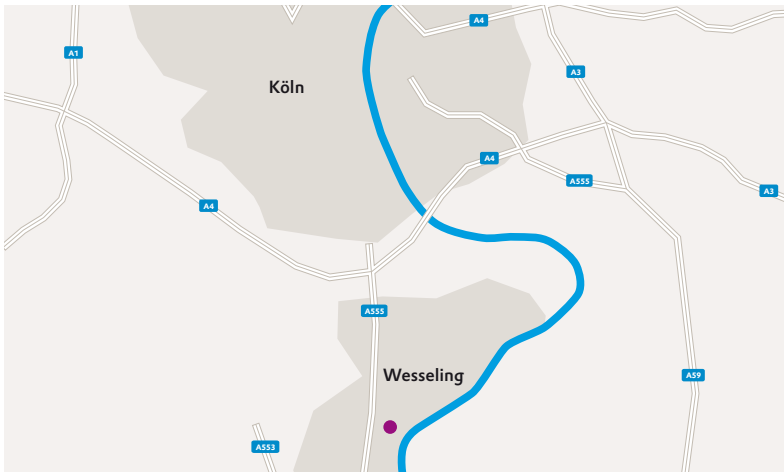

Anfahrt Evonik Industries AG, Wesseling

Evonik Industries AG

Standort Wesseling

Tor 2/Süd: Besucher & Lkw-Abfertigung
Brühler Str. 2, 50389 Wesseling

GPS-Koordinaten:

50°49'88"N 6°58'40"E

Warenannahme:

Tor 1/Nord: Anlieferungen/Pakete

Mo - Fr.: 06:30 - 09:00 Uhr

09:15 - 12:00 Uhr

13:00 - 15:00 Uhr

GPS-Koordinaten:

50°50'28.0"N 6°58'34.0"E

Mit dem Auto:

- Über die A 555, Anschlussstelle Godorf, in Richtung Wesseling,
- an der T-Kreuzung rechts abbiegen,
- nach der Hochstraße links und Sie fahren direkt auf die Besucherzufahrt Tor 2 zu.

Tipp: Wenn Sie ein Navigationssystem nutzen, empfehlen wir Ihnen, als Adresse die Kölner Straße 100 in 50389 Wesseling einzugeben. Es handelt sich dabei um das erste Wohnhaus neben dem Werksgelände an Tor 2.

Mit der Bahn:

- Die Haltestelle Wesseling Nord der Linie U 16 befindet sich 300 Meter von Tor 2 entfernt.